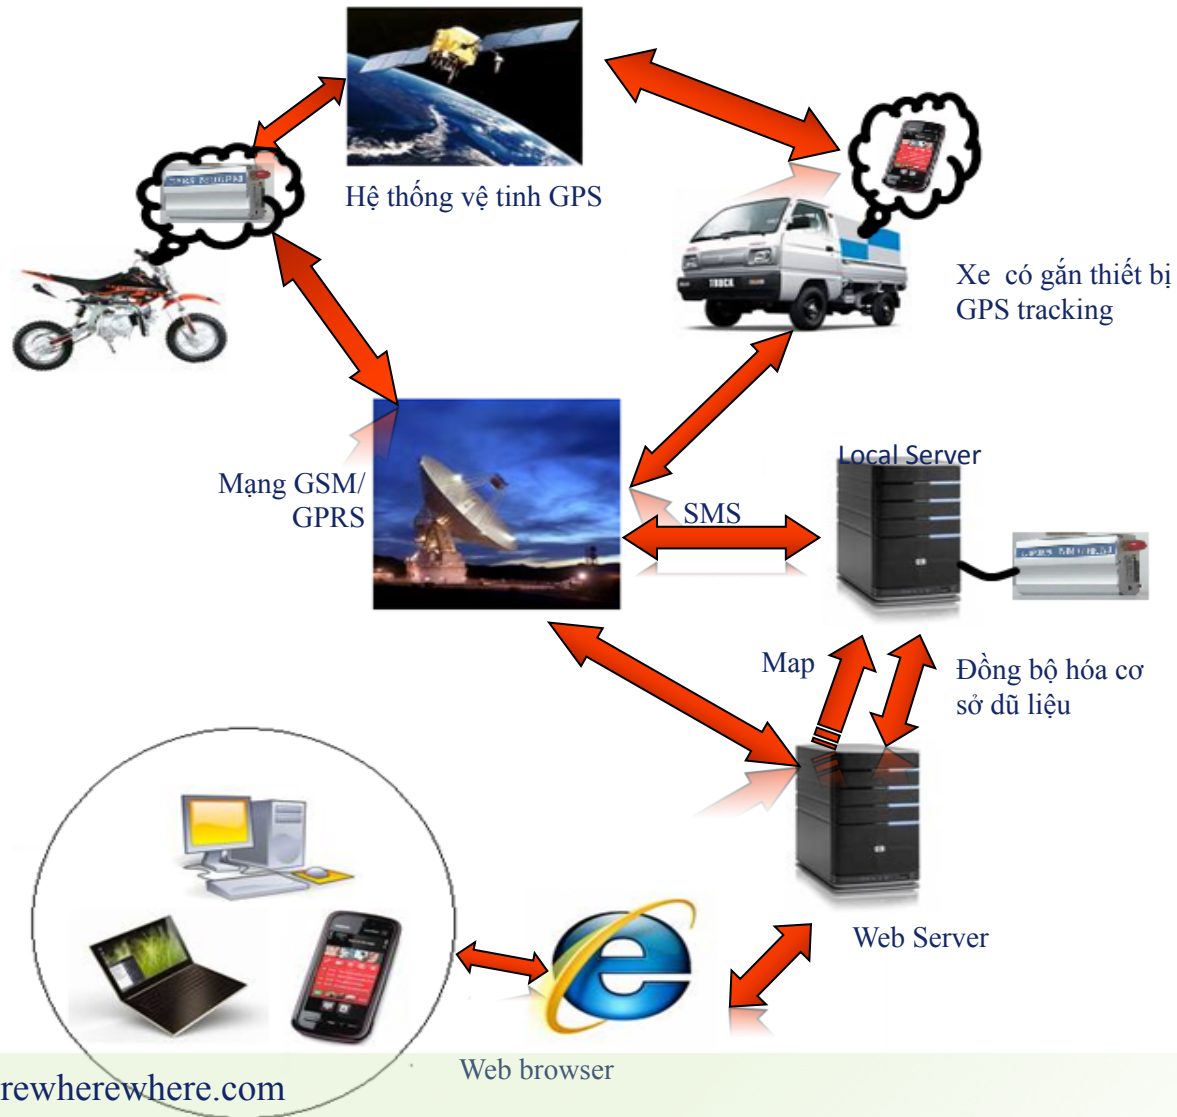

# Phần mềm quản lý trung tâm trong hệ thống quản lý mục tiêu di động

GVHD: ThS. Phạm Thanh Đàm  
SVTH: Võ Hoàng Mạnh Hùng  
MSSV: 405160040  
MSĐT: 9405160040

# Nội dung

- 1 Mô hình hệ thống quản lý mục tiêu di động
- 2 Phần mềm quản lý trung tâm
- 3 Webserver
- 4 Ứng dụng và hướng mở của đề tài

# MÔ HÌNH HỆ THỐNG QUẢN LÝ MỤC TIÊU DI ĐỘNG