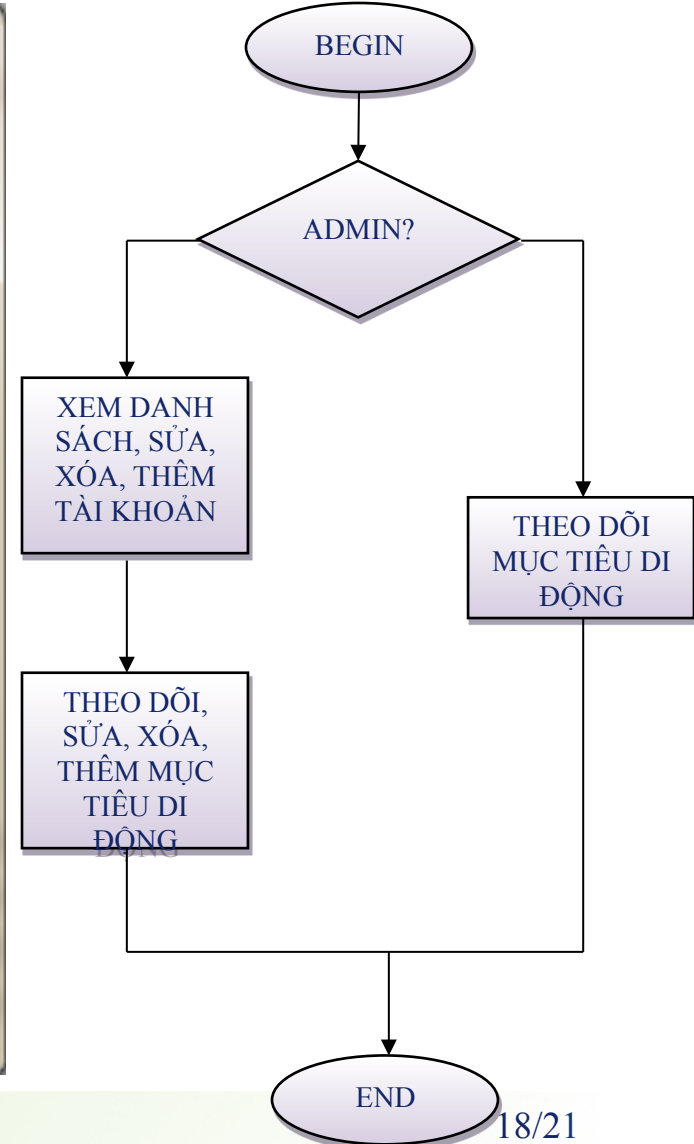

## Quản lý người dùng (1)

**Mobile Tracking Application**

User name:

Password:

**StrongBear Products**