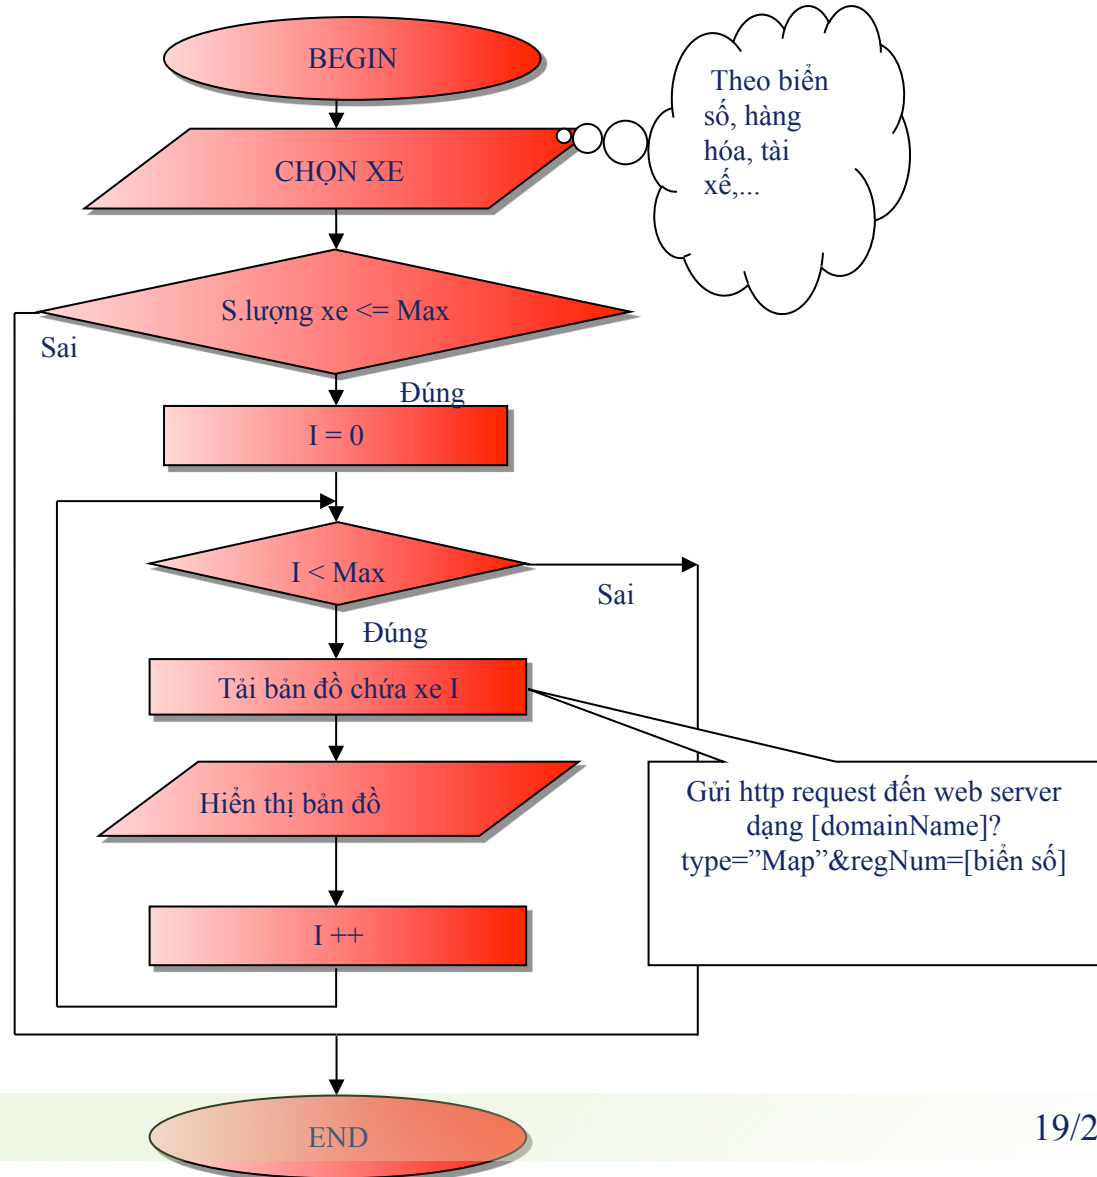

Phần mềm quản lý trung tâm

Quản lý người dùng (2)

Người dùng thông thường