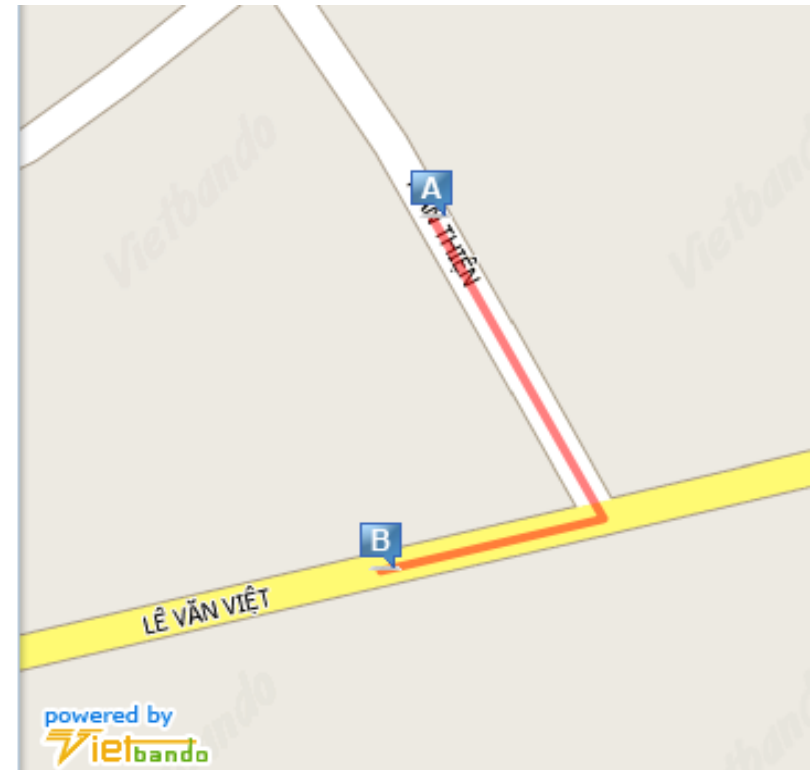

# Phần mềm quản lý trung tâm Web Server (2)

Web server

[http://strongbear.wherewherewhere.com/MobileTracking.aspx?  
type=GPS&phoneNumber=1278389299&lat=10.85&long=105&vantoc=100&vanchuyen=heo&  
mataixe=405160040](http://strongbear.wherewherewhere.com/MobileTracking.aspx?type=GPS&phoneNumber=1278389299&lat=10.85&long=105&vantoc=100&vanchuyen=heo&mataixe=405160040)  
strongBear.wherewherewhere.com

# Phần mềm quản lý trung tâm Bản đồ

**A** 10.8471315,106.799379

Chiều dài : 80 m

- 1 Đường Man Thiện 49 m
- 2 Đường Lê Văn Việt 32 m

**B** 10.8466731,106.799343